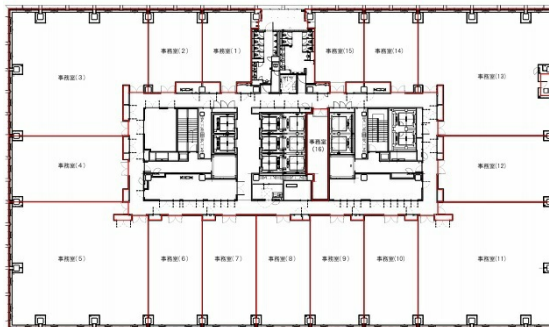

# 中日ビル 20階177.8坪

愛知県名古屋市中区栄4-1-1

## 物件MAP

賃貸条件	
月額賃料	相談
坪数	177.8坪
坪単価	相談
共益費	相談
礼金	無し
敷金（保証金）	相談
階数	20階（12-15・先行有）
入居可能日	相談

ビル情報	
所在地	愛知県名古屋市中区栄4-1-1
最寄り駅	名古屋市営地下鉄東山線 栄駅 徒歩2分 名古屋市営地下鉄名城線 栄駅 徒歩2分 名鉄瀬戸線 栄町駅 徒歩3分
エリア	伏見・栄エリア
竣工	2023年8月
耐震	新耐震基準
階数	地上33階 地下5階
用途	事務所
構造	S造、一部SRC造

設備情報	
エレベーター	12基
空調	セントラル空調
OAフロア	OAフロア
基準階天井高	2,800mm
光ファイバー	有り
トイレ	男女別・室外
セキュリティ	有り
駐車場	有り

事務所移転の簡単検索サイト

Quick Service

クイックサービス

中日ビル 20階177.8坪 愛知県名古屋市中区栄4-1-1

伏見・栄エリア（ビルID：0048409）の賃貸オフィス

貸事務所・レンタルオフィス・オフィス移転ならQuickService