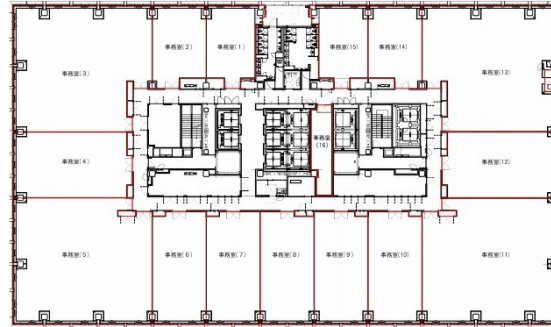

中日ビル 20階66.44坪

愛知県名古屋市中区栄4-1-1

物件MAP

賃貸条件	
月額賃料	相談
坪数	66.44坪
坪単価	相談
共益費	相談
礼金	無し
敷金（保証金）	相談
階数	20階（7-8・先行有）
入居可能日	相談

ビル情報	
所在地	愛知県名古屋市中区栄4-1-1
最寄り駅	名古屋市営地下鉄東山線 栄駅 徒歩2分 名古屋市営地下鉄名城線 栄駅 徒歩2分 名鉄瀬戸線 栄町駅 徒歩3分
エリア	伏見・栄エリア
竣工	2023年8月
耐震	新耐震基準
階数	地上33階 地下5階
用途	事務所
構造	S造、一部SRC造

設備情報	
エレベーター	12基
空調	セントラル空調
OAフロア	OAフロア
基準階天井高	2,800mm
光ファイバー	有り
トイレ	男女別・室外
セキュリティ	有り
駐車場	有り