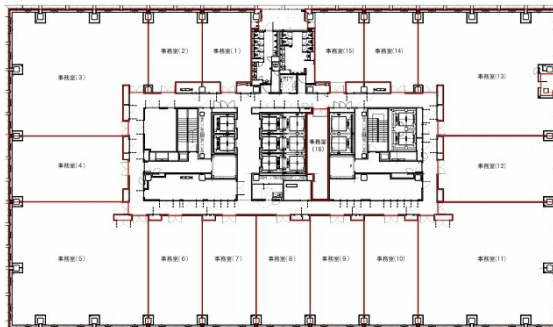

中日ビル 20階66.44坪

愛知県名古屋市中区栄4-1-1

物件MAP

賃貸条件	
月額賃料	相談
坪数	66.44坪
坪単価	相談
共益費	相談
礼金	無し
敷金（保証金）	相談
階数	20階（7-8・先行有）
入居可能日	相談

ビル情報	
所在地	愛知県名古屋市中区栄4-1-1
最寄り駅	名古屋市営地下鉄東山線 栄駅 徒歩2分 名古屋市営地下鉄名城線 栄駅 徒歩2分 名鉄瀬戸線 栄町駅 徒歩3分
エリア	伏見・栄エリア
竣工	2023年8月
耐震	新耐震基準
階数	地上33階 地下5階
用途	事務所
構造	S造、一部SRC造

設備情報	
エレベーター	12基
空調	セントラル空調
OAフロア	OAフロア
基準階天井高	2,800mm
光ファイバー	有り
トイレ	男女別・室外
セキュリティ	有り
駐車場	有り

事務所移転の簡単検索サイト

Quick Service

クイックサービス

中日ビル 20階66.44坪 愛知県名古屋市中区栄4-1-1

伏見・栄エリア（ビルID：0048409）の賃貸オフィス

貸事務所・レンタルオフィス・オフィス移転ならQuickService