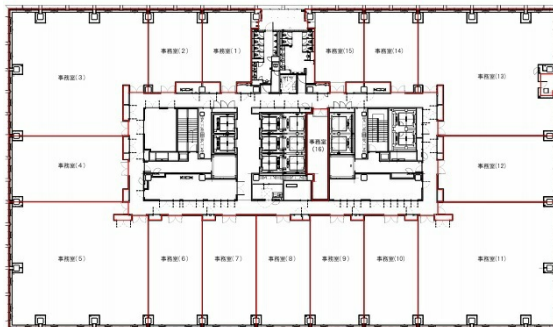

# 中日ビル 13階23.43坪

愛知県名古屋市中区栄4-1-1

## 物件MAP

賃貸条件	
月額賃料	相談
坪数	23.43坪
坪単価	相談
共益費	相談
礼金	無し
敷金（保証金）	相談
階数	13階（2・先行有）
入居可能日	相談

ビル情報	
所在地	愛知県名古屋市中区栄4-1-1
最寄り駅	名古屋市営地下鉄東山線 栄駅 徒歩2分 名古屋市営地下鉄名城線 栄駅 徒歩2分 名鉄瀬戸線 栄町駅 徒歩3分
エリア	伏見・栄エリア
竣工	2023年8月
耐震	新耐震基準
階数	地上33階 地下5階
用途	事務所
構造	S造、一部SRC造

設備情報	
エレベーター	12基
空調	セントラル空調
OAフロア	OAフロア
基準階天井高	2,800mm
光ファイバー	有り
トイレ	男女別・室外
セキュリティ	有り
駐車場	有り

事務所移転の簡単検索サイト

Quick Service

クイックサービス

中日ビル 13階23.43坪 愛知県名古屋市中区栄4-1-1

伏見・栄エリア（ビルID：0048409）の賃貸オフィス

貸事務所・レンタルオフィス・オフィス移転ならQuickService