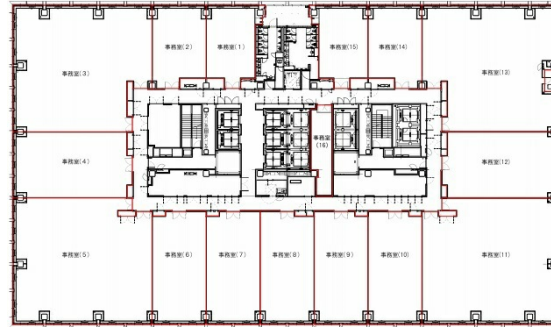

中日ビル 19階714.94坪

愛知県名古屋市中区栄4-1-1

物件MAP

賃貸条件	
月額賃料	相談
坪数	714.94坪
坪単価	相談
共益費	相談
礼金	無し
敷金（保証金）	相談
階数	19階（1フロア・先行有）
入居可能日	相談

ビル情報	
所在地	愛知県名古屋市中区栄4-1-1
最寄り駅	名古屋市営地下鉄東山線 栄駅 徒歩2分 名古屋市営地下鉄名城線 栄駅 徒歩2分 名鉄瀬戸線 栄町駅 徒歩3分
エリア	伏見・栄エリア
竣工	2023年8月
耐震	新耐震基準
階数	地上33階 地下5階
用途	事務所
構造	S造、一部SRC造

設備情報	
エレベーター	12基
空調	セントラル空調
OAフロア	OAフロア
基準階天井高	2,800mm
光ファイバー	有り
トイレ	男女別・室外
セキュリティ	有り
駐車場	有り