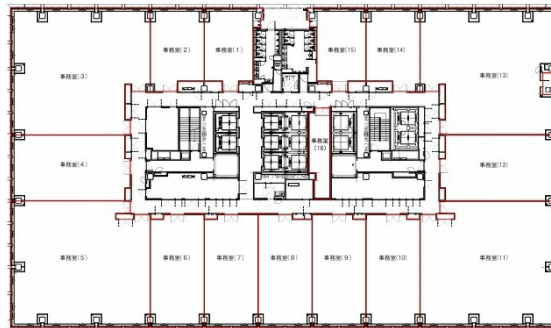

中日ビル 19階714.94坪

愛知県名古屋市中区栄4-1-1

物件MAP

賃貸条件	
月額賃料	相談
坪数	714.94坪
坪単価	相談
共益費	相談
礼金	無し
敷金（保証金）	相談
階数	19階（1フロア・先行有）
入居可能日	相談
ビル情報	
所在地	愛知県名古屋市中区栄4-1-1
最寄り駅	名古屋市営地下鉄東山線 栄駅 徒歩2分 名古屋市営地下鉄名城線 栄駅 徒歩2分 名鉄瀬戸線 栄町駅 徒歩3分
エリア	伏見・栄エリア
竣工	2023年8月
耐震	新耐震基準
階数	地上33階 地下5階
用途	事務所
構造	S造、一部SRC造
設備情報	
エレベーター	12基
空調	セントラル空調
OAフロア	OAフロア
基準階天井高	2,800mm
光ファイバー	有り
トイレ	男女別・室外
セキュリティ	有り
駐車場	有り

中日ビル 19階714.94坪 愛知県名古屋市中区栄4-1-1

伏見・栄エリア（ビルID：0048409）の賃貸オフィス

貸事務所・レンタルオフィス・オフィス移転ならQuickService

物件詳細はこちらから

 0120-55-2620

【受付時間】平日9:30~18:30