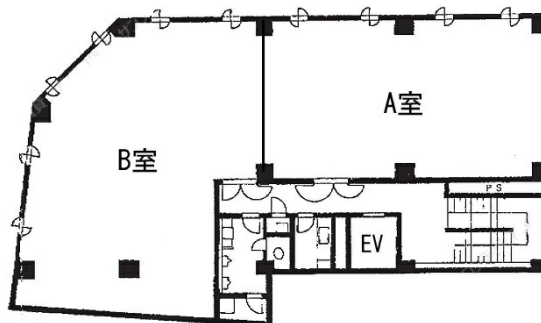

# 廣岡ビル 5階29坪

神奈川県横浜市中区吉浜町2-14

## 物件MAP

賃貸条件	
坪数	29坪
階数	5階 (B)
入居可能日	
ビル情報	
所在地	神奈川県横浜市中区吉浜町2-14
最寄り駅	JR根岸線 石川町駅 徒歩3分 JR京浜東北線 関内駅 徒歩9分 横浜市営地下鉄ブルーライン 伊勢佐木長者町駅 徒歩10分
エリア	関内エリア
竣工	1974年11月
耐震	旧耐震基準
階数	地上7階
用途	事務所/店舗
構造	SRC造
設備情報	
エレベーター	1基
空調	個別空調
OAフロア	タイルカーペット
基準階天井高	
光ファイバー	有り
トイレ	男女共用・室外
セキュリティ	有り
駐車場	無し