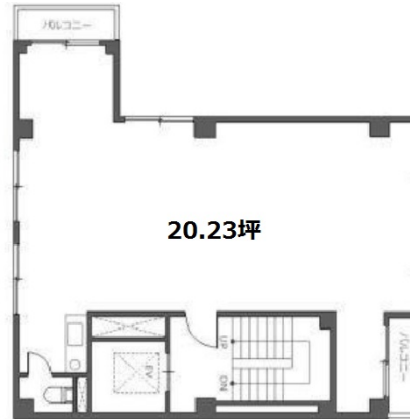

エيوف西浅草 3階20.23坪

東京都台東区西浅草2-3-11

物件MAP

賃貸条件	
坪数	20.23坪
階数	3階
入居可能日	
ビル情報	
所在地	東京都台東区西浅草2-3-11
最寄り駅	東京メトロ銀座線 浅草駅 徒歩3分 東京メトロ銀座線 田原町駅 徒歩5分 都営浅草線 浅草駅 徒歩10分
エリア	その他台東区
竣工	2019年2月
耐震	新耐震基準
階数	地上5階
用途	事務所
構造	S造
設備情報	
エレベーター	1基
空調	個別空調
OAフロア	
基準階天井高	
光ファイバー	有り
トイレ	男女共用・室内
セキュリティ	
駐車場	