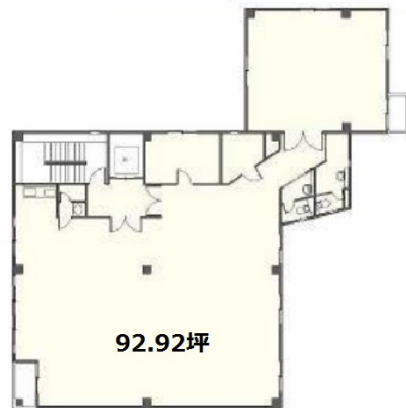

イプソンビル 1階370.63坪

東京都台東区清川1-27-5

物件MAP

賃貸条件	
坪数	370.63坪
階数	1階 (1F-4F)
入居可能日	
ビル情報	
所在地	東京都台東区清川1-27-5
最寄り駅	東京メトロ日比谷線 南千住駅 徒歩17分 東京メトロ日比谷線 三ノ輪駅 徒歩21分 東武伊勢崎線 東向島駅 徒歩22分 都営浅草線 浅草駅 徒歩23分
エリア	その他台東区
竣工	2002年10月
耐震	新耐震基準
階数	地上5階
用途	事務所
構造	S造
設備情報	
エレベーター	1基
空調	個別空調
OAフロア	
基準階天井高	
光ファイバー	有り
トイレ	男女別・室内
セキュリティ	無し
駐車場	有り