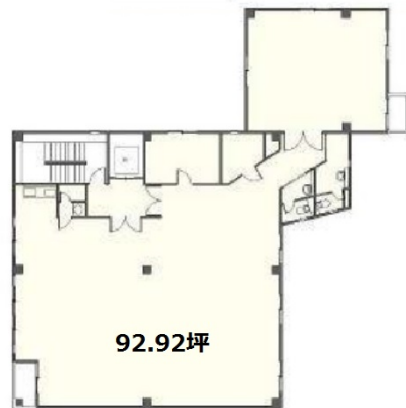

イプソンビル 1階277.91坪

東京都台東区清川1-27-5

物件MAP

賃貸条件	
坪数	277.91坪
階数	1階 (1F-3F)
入居可能日	
ビル情報	
所在地	東京都台東区清川1-27-5
最寄り駅	東京メトロ日比谷線 南千住駅 徒歩17分 東京メトロ日比谷線 三ノ輪駅 徒歩21分 東武伊勢崎線 東向島駅 徒歩22分 都営浅草線 浅草駅 徒歩23分
エリア	その他台東区
竣工	2002年10月
耐震	新耐震基準
階数	地上5階
用途	事務所
構造	S造
設備情報	
エレベーター	1基
空調	個別空調
OAフロア	
基準階天井高	
光ファイバー	有り
トイレ	男女別・室内
セキュリティ	無し
駐車場	有り