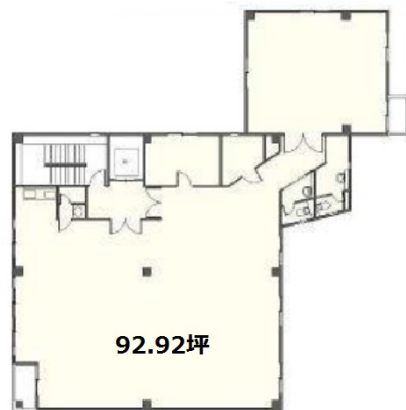

イプソンビル 1階277.91坪

東京都台東区清川1-27-5

物件MAP

賃貸条件	
坪数	277.91坪
階数	1階 (1F-3F)
入居可能日	
ビル情報	
所在地	東京都台東区清川1-27-5
最寄り駅	東京メトロ日比谷線 南千住駅 徒歩17分 東京メトロ日比谷線 三ノ輪駅 徒歩21分 東武伊勢崎線 東向島駅 徒歩22分 都営浅草線 浅草駅 徒歩23分
エリア	その他台東区
竣工	2002年10月
耐震	新耐震基準
階数	地上5階
用途	事務所
構造	S造
設備情報	
エレベーター	1基
空調	個別空調
OAフロア	
基準階天井高	
光ファイバー	有り
トイレ	男女別・室内
セキュリティ	無し
駐車場	有り