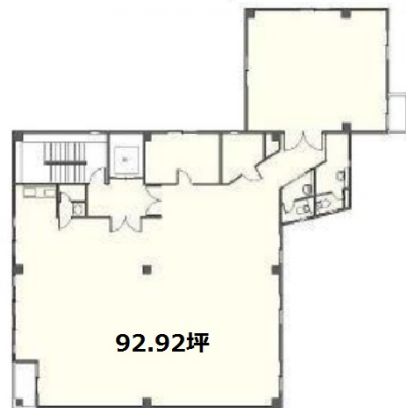

イプソンビル 1階185.19坪

東京都台東区清川1-27-5

物件MAP

賃貸条件	
坪数	185.19坪
階数	1階 (1F-2F)
入居可能日	
ビル情報	
所在地	東京都台東区清川1-27-5
最寄り駅	東京メトロ日比谷線 南千住駅 徒歩17分 東京メトロ日比谷線 三ノ輪駅 徒歩21分 東武伊勢崎線 東向島駅 徒歩22分 都営浅草線 浅草駅 徒歩23分
エリア	その他台東区
竣工	2002年10月
耐震	新耐震基準
階数	地上5階
用途	事務所
構造	S造
設備情報	
エレベーター	1基
空調	個別空調
OAフロア	
基準階天井高	
光ファイバー	有り
トイレ	男女別・室内
セキュリティ	無し
駐車場	有り