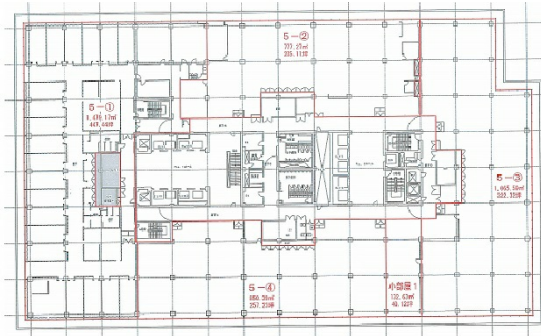

NTT日比谷ビル 5階257.23坪

東京都千代田区内幸町1-1-6

物件MAP

| 賃貸条件 | |
|--------|--|
| 坪数 | 257.23坪 |
| 階数 | 5階 (④) |
| 入居可能日 | |
| ビル情報 | |
| 所在地 | 東京都千代田区内幸町1-1-6 |
| 最寄り駅 | 都営三田線 内幸町駅 徒歩3分 東京メトロ日比谷線 日比谷駅 徒歩4分 東京メトロ千代田線 日比谷駅 徒歩4分 東京メトロ銀座線 新橋駅 徒歩5分 JR山手線 新橋駅 徒歩5分 |
| エリア | 丸の内・大手町・有楽町・霞ヶ関エリア |
| 竣工 | 1961年2月 |
| 耐震 | 旧耐震基準 |
| 階数 | 地上9階 地下4階 |
| 用途 | 事務所 |
| 構造 | SRC造 |
| 設備情報 | |
| エレベーター | 14基 |
| 空調 | セントラル空調 |
| OAフロア | |
| 基準階天井高 | |
| 光ファイバー | |
| トイレ | 男女別・室外 |
| セキュリティ | |
| 駐車場 | |