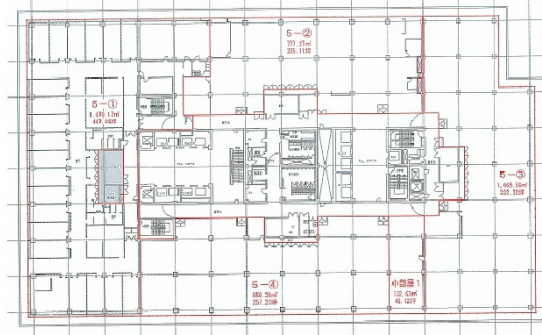

NTT日比谷ビル 5階257.23坪

東京都千代田区内幸町1-1-6

物件MAP

賃貸条件	
坪数	257.23坪
階数	5階 (④)
入居可能日	
ビル情報	
所在地	東京都千代田区内幸町1-1-6
最寄り駅	都営三田線 内幸町駅 徒歩3分 東京メトロ日比谷線 日比谷駅 徒歩4分 東京メトロ千代田線 日比谷駅 徒歩4分 東京メトロ銀座線 新橋駅 徒歩5分 JR山手線 新橋駅 徒歩5分
エリア	丸の内・大手町・有楽町・霞ヶ関エリア
竣工	1961年2月
耐震	旧耐震基準
階数	地上9階 地下4階
用途	事務所
構造	SRC造
設備情報	
エレベーター	14基
空調	セントラル空調
OAフロア	
基準階天井高	
光ファイバー	
トイレ	男女別・室外
セキュリティ	
駐車場	

事務所移転の簡単検索サイト

Quick Service

クイックサービス

NTT日比谷ビル 5階257.23坪 東京都千代田区内幸町1-1-6

丸の内・大手町・有楽町・霞ヶ関エリア (ビルID: 0048379) の賃貸オフィス

貸事務所・レンタルオフィス・オフィス移転ならQuickService

物件詳細はこちらから

0120-55-2620