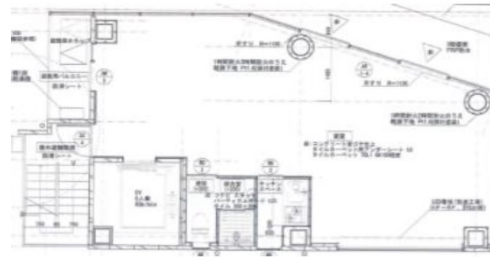

ACN西天満ビル 7階15.46坪

大阪府大阪市北区西天満2-10-10

物件MAP

賃貸条件	
坪数	15.46坪
階数	7階
入居可能日	

ビル情報	
所在地	大阪府大阪市北区西天満2-10-10
最寄り駅	京阪中之島線 大江橋駅 徒歩4分 JR東西線 北新地駅 徒歩7分 大阪メトロ御堂筋線 淀屋橋駅 徒歩7分 大阪メトロ谷町線 東梅田駅 徒歩8分 京阪中之島線 なにわ橋駅 徒歩9分
エリア	東梅田・西天満エリア
竣工	2015年10月
耐震	新耐震基準
階数	地上10階
用途	事務所
構造	S造

設備情報	
エレベーター	1基
空調	個別空調
OAフロア	スケルトン
基準階天井高	2,300mm
光ファイバー	有り
トイレ	男女共用・室内
セキュリティ	有り
駐車場	無し

事務所移転の簡単検索サイト

Quick Service

クイックサービス

ACN西天満ビル 7階15.46坪 大阪府大阪市北区西天満2-10-10

東梅田・西天満エリア (ビルID: 0048368) の賃貸オフィス

貸事務所・レンタルオフィス・オフィス移転ならQuickService