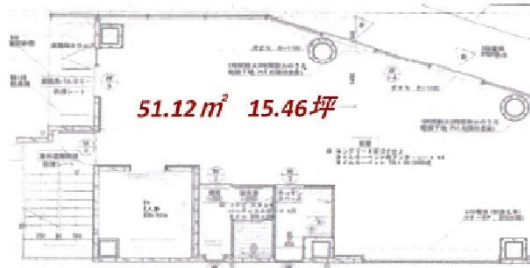

ACN西天満ビル 5階15.46坪

大阪府大阪市北区西天満2-10-10

物件MAP

賃貸条件	
坪数	15.46坪
階数	5階
入居可能日	

ビル情報	
所在地	大阪府大阪市北区西天満2-10-10
最寄り駅	京阪中之島線 大江橋駅 徒歩4分 JR東西線 北新地駅 徒歩7分 大阪メトロ御堂筋線 淀屋橋駅 徒歩7分 大阪メトロ谷町線 東梅田駅 徒歩8分 京阪中之島線 なにわ橋駅 徒歩9分
エリア	東梅田・西天満エリア
竣工	2015年10月
耐震	新耐震基準
階数	地上10階
用途	事務所/店舗
構造	S造

設備情報	
エレベーター	1基
空調	個別空調
OAフロア	スケルトン
基準階天井高	2,300mm
光ファイバー	有り
トイレ	男女共用・室内
セキュリティ	有り
駐車場	無し

事務所移転の簡単検索サイト

Quick Service

クイックサービス

ACN西天満ビル 5階15.46坪 大阪府大阪市北区西天満2-10-10

東梅田・西天満エリア (ビルID: 0048368) の賃貸オフィス

貸事務所・レンタルオフィス・オフィス移転ならQuickService