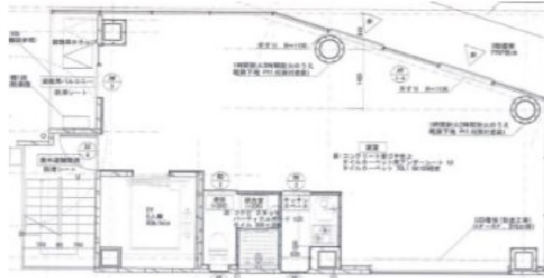

# ACN西天満ビル 10階15.46坪

大阪府大阪市北区西天満2-10-10

## 物件MAP

賃貸条件	
坪数	15.46坪
階数	10階
入居可能日	

ビル情報	
所在地	大阪府大阪市北区西天満2-10-10
最寄り駅	京阪中之島線 大江橋駅 徒歩4分 JR東西線 北新地駅 徒歩7分 大阪メトロ御堂筋線 淀屋橋駅 徒歩7分 大阪メトロ谷町線 東梅田駅 徒歩8分 京阪中之島線 なにわ橋駅 徒歩9分
エリア	東梅田・西天満エリア
竣工	2015年10月
耐震	新耐震基準
階数	地上10階
用途	事務所/店舗
構造	S造

設備情報	
エレベーター	1基
空調	個別空調
OAフロア	スケルトン
基準階天井高	2,300mm
光ファイバー	有り
トイレ	男女共用・室内
セキュリティ	有り
駐車場	無し

事務所移転の簡単検索サイト

Quick Service

クイックサービス

ACN西天満ビル 10階15.46坪 大阪府大阪市北区西天満2-10-10

東梅田・西天満エリア (ビルID: 0048368) の賃貸オフィス

貸事務所・レンタルオフィス・オフィス移転ならQuickService