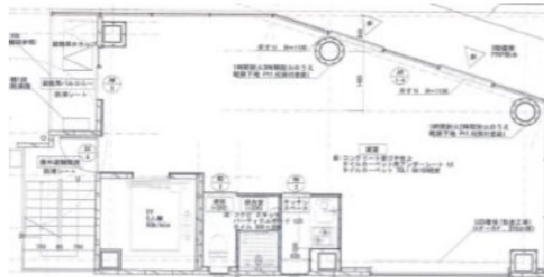

ACN西天満ビル 4階15.46坪

大阪府大阪市北区西天満2-10-10

物件MAP

賃貸条件	
坪数	15.46坪
階数	4階
入居可能日	

ビル情報	
所在地	大阪府大阪市北区西天満2-10-10
最寄り駅	京阪中之島線 大江橋駅 徒歩4分 JR東西線 北新地駅 徒歩7分 大阪メトロ御堂筋線 淀屋橋駅 徒歩7分 大阪メトロ谷町線 東梅田駅 徒歩8分 京阪中之島線 なにわ橋駅 徒歩9分
エリア	東梅田・西天満エリア
竣工	2015年10月
耐震	新耐震基準
階数	地上10階
用途	事務所/店舗
構造	S造

設備情報	
エレベーター	1基
空調	個別空調
OAフロア	スケルトン
基準階天井高	2,300mm
光ファイバー	有り
トイレ	男女共用・室内
セキュリティ	有り
駐車場	無し

事務所移転の簡単検索サイト

Quick Service

クイックサービス

ACN西天満ビル 4階15.46坪 大阪府大阪市北区西天満2-10-10

東梅田・西天満エリア (ビルID: 0048368) の賃貸オフィス

貸事務所・レンタルオフィス・オフィス移転ならQuickService