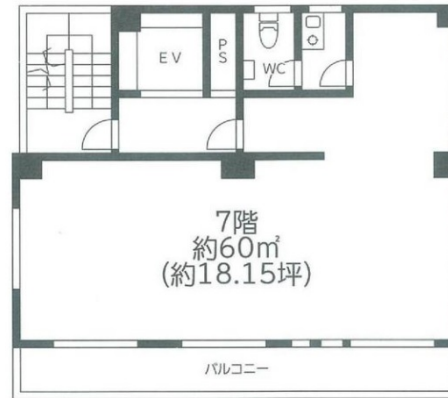

ミノワビル 7階18.15坪

東京都新宿区新宿1-17-5

物件MAP

賃貸条件	
月額賃料	260,000円 (税別)
坪数	18.15坪
坪単価	14,325円 (税別)
共益費	20,000円
礼金	1ヶ月
敷金 (保証金)	4ヶ月
階数	7階
入居可能日	即日

ビル情報	
所在地	東京都新宿区新宿1-17-5
最寄り駅	東京メトロ丸ノ内線 新宿御苑前駅 徒歩1分 東京メトロ副都心線 新宿三丁目駅 徒歩6分 都営新宿線 新宿三丁目駅 徒歩6分
エリア	新宿・新宿御苑エリア
竣工	1990年6月
耐震	新耐震基準
階数	地上7階 地下1階
用途	事務所
構造	RC造

設備情報	
エレベーター	1基
空調	個別空調
OAフロア	
基準階天井高	2,300mm
光ファイバー	有り
トイレ	男女共用・室内
セキュリティ	無し
駐車場	無し