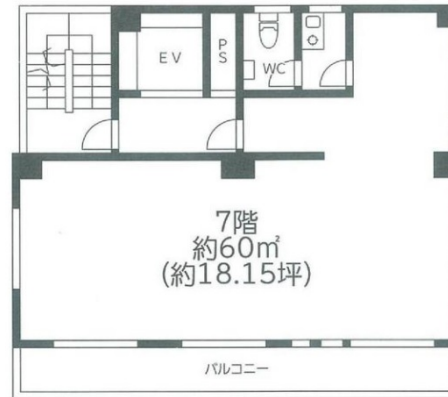

# ミノワビル 7階18.15坪

東京都新宿区新宿1-17-5

## 物件MAP

賃貸条件	
月額賃料	260,000円 (税別)
坪数	18.15坪
坪単価	14,325円 (税別)
共益費	20,000円
礼金	1ヶ月
敷金 (保証金)	4ヶ月
階数	7階
入居可能日	即日

ビル情報	
所在地	東京都新宿区新宿1-17-5
最寄り駅	東京メトロ丸ノ内線 新宿御苑前駅 徒歩1分 東京メトロ副都心線 新宿三丁目駅 徒歩6分 都営新宿線 新宿三丁目駅 徒歩6分
エリア	新宿・新宿御苑エリア
竣工	1990年6月
耐震	新耐震基準
階数	地上7階 地下1階
用途	事務所
構造	RC造

設備情報	
エレベーター	1基
空調	個別空調
OAフロア	
基準階天井高	2,300mm
光ファイバー	有り
トイレ	男女共用・室内
セキュリティ	無し
駐車場	無し

事務所移転の簡単検索サイト

**Quick Service**

クイックサービス

ミノワビル 7階18.15坪 東京都新宿区新宿1-17-5

新宿・新宿御苑エリア (ビルID: 0048342) の賃貸オフィス

貸事務所・レンタルオフィス・オフィス移転なら**QuickService**