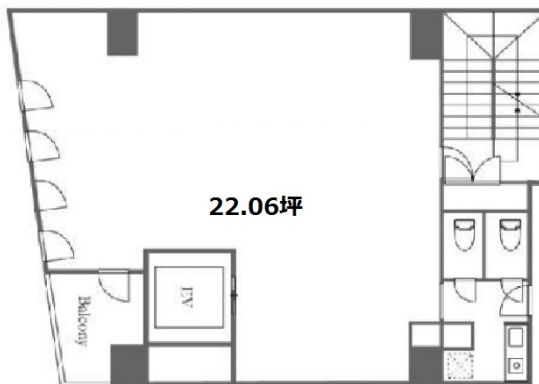

SKI西新宿 3階22.06坪

東京都新宿区西新宿3-1-2

物件MAP

賃貸条件	
月額賃料	485,320円 (税別)
坪数	22.06坪
坪単価	22,000円 (税別)
共益費	66,180円
礼金	1ヶ月
敷金 (保証金)	8ヶ月
階数	3階
入居可能日	即日

ビル情報	
所在地	東京都新宿区西新宿3-1-2
最寄り駅	都営大江戸線 新宿駅 徒歩2分 JR山手線 新宿駅 徒歩6分
エリア	西新宿エリア
竣工	2019年6月
耐震	新耐震基準
階数	地上10階 地下1階
用途	事務所
構造	S造

設備情報	
エレベーター	1基
空調	個別空調
OAフロア	OAフロア
基準階天井高	2,800mm
光ファイバー	有り
トイレ	男女別・室外
セキュリティ	有り
駐車場	無し