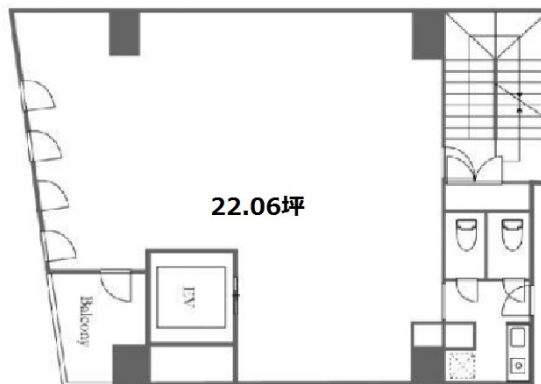

# SKI西新宿 3階22.06坪

東京都新宿区西新宿3-1-2

物件MAP

賃貸条件	
月額賃料	485,320円 (税別)
坪数	22.06坪
坪単価	22,000円 (税別)
共益費	66,180円
礼金	1ヶ月
敷金 (保証金)	8ヶ月
階数	3階
入居可能日	即日

ビル情報	
所在地	東京都新宿区西新宿3-1-2
最寄り駅	都営大江戸線 新宿駅 徒歩2分 JR山手線 新宿駅 徒歩6分
エリア	西新宿エリア
竣工	2019年6月
耐震	新耐震基準
階数	地上10階 地下1階
用途	事務所
構造	S造

設備情報	
エレベーター	1基
空調	個別空調
OAフロア	OAフロア
基準階天井高	2,800mm
光ファイバー	有り
トイレ	男女別・室外
セキュリティ	有り
駐車場	無し

事務所移転の簡単検索サイト

SKI西新宿 3階22.06坪 東京都新宿区西新宿3-1-2

西新宿エリア (ビルID: 0048340) の賃貸オフィス

貸事務所・レンタルオフィス・オフィス移転ならQuickService

物件詳細はこちらから