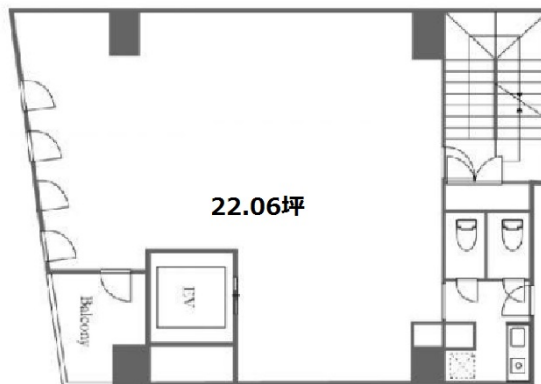

# SKI西新宿 5階22.06坪

東京都新宿区西新宿3-1-2

## 物件MAP

賃貸条件	
坪数	22.06坪
階数	5階
入居可能日	

ビル情報	
所在地	東京都新宿区西新宿3-1-2
最寄り駅	都営大江戸線 新宿駅 徒歩2分 JR山手線 新宿駅 徒歩6分
エリア	西新宿エリア
竣工	2019年6月
耐震	新耐震基準
階数	地上10階 地下1階
用途	事務所
構造	S造

設備情報	
エレベーター	1基
空調	個別空調
OAフロア	OAフロア
基準階天井高	2,800mm
光ファイバー	有り
トイレ	男女別・室外
セキュリティ	有り
駐車場	無し