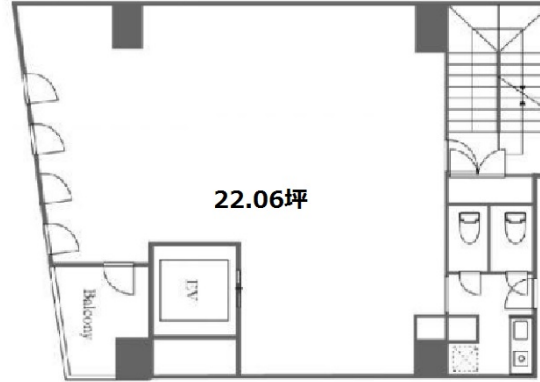

# SKI西新宿 6階22.06坪

東京都新宿区西新宿3-1-2

## 物件MAP

賃貸条件	
坪数	22.06坪
階数	6階
入居可能日	
ビル情報	
所在地	東京都新宿区西新宿3-1-2
最寄り駅	都営大江戸線 新宿駅 徒歩2分 JR山手線 新宿駅 徒歩6分
エリア	西新宿エリア
竣工	2019年6月
耐震	新耐震基準
階数	地上10階 地下1階
用途	事務所
構造	S造
設備情報	
エレベーター	1基
空調	個別空調
OAフロア	OAフロア
基準階天井高	2,800mm
光ファイバー	有り
トイレ	男女別・室外
セキュリティ	有り
駐車場	無し