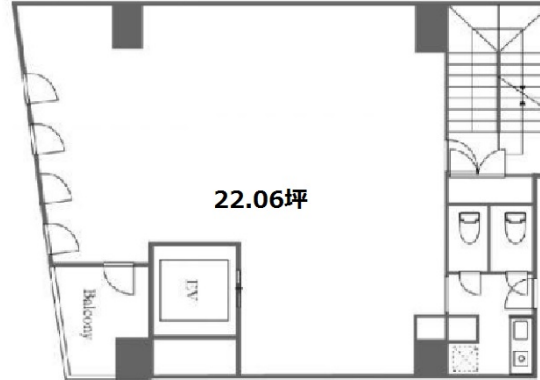

SKI西新宿 7階22.06坪

東京都新宿区西新宿3-1-2

物件MAP

賃貸条件	
坪数	22.06坪
階数	7階
入居可能日	
ビル情報	
所在地	東京都新宿区西新宿3-1-2
最寄り駅	都営大江戸線 新宿駅 徒歩2分 JR山手線 新宿駅 徒歩6分
エリア	西新宿エリア
竣工	2019年6月
耐震	新耐震基準
階数	地上10階 地下1階
用途	事務所
構造	S造
設備情報	
エレベーター	1基
空調	個別空調
OAフロア	OAフロア
基準階天井高	2,800mm
光ファイバー	有り
トイレ	男女別・室外
セキュリティ	有り
駐車場	無し