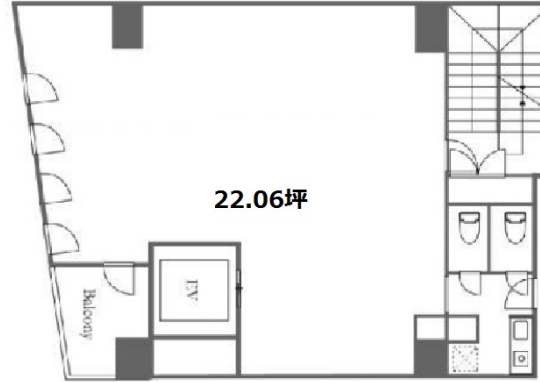

SKI西新宿 7階22.06坪

東京都新宿区西新宿3-1-2

物件MAP

賃貸条件	
坪数	22.06坪
階数	7階
入居可能日	
ビル情報	
所在地	東京都新宿区西新宿3-1-2
最寄り駅	都営大江戸線 新宿駅 徒歩2分 JR山手線 新宿駅 徒歩6分
エリア	西新宿エリア
竣工	2019年6月
耐震	新耐震基準
階数	地上10階 地下1階
用途	事務所
構造	S造
設備情報	
エレベーター	1基
空調	個別空調
OAフロア	OAフロア
基準階天井高	2,800mm
光ファイバー	有り
トイレ	男女別・室外
セキュリティ	有り
駐車場	無し

事務所移転の簡単検索サイト

Quick Service

クイックサービス

SKI西新宿 7階22.06坪 東京都新宿区西新宿3-1-2

西新宿エリア (ビルID: 0048340) の賃貸オフィス

貸事務所・レンタルオフィス・オフィス移転ならQuickService

物件詳細はこちらから

0120-55-2620