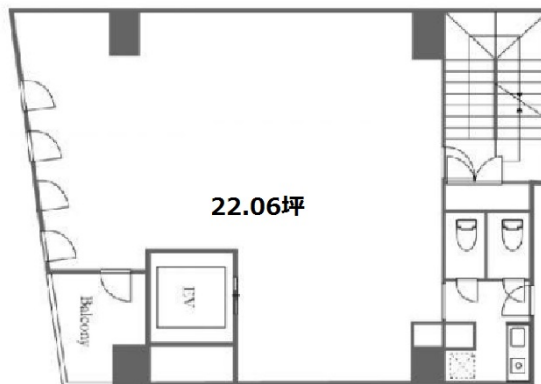

SKI西新宿 8階22.06坪

東京都新宿区西新宿3-1-2

物件MAP

賃貸条件	
坪数	22.06坪
階数	8階
入居可能日	

ビル情報	
所在地	東京都新宿区西新宿3-1-2
最寄り駅	都営大江戸線 新宿駅 徒歩2分 JR山手線 新宿駅 徒歩6分
エリア	西新宿エリア
竣工	2019年6月
耐震	新耐震基準
階数	地上10階 地下1階
用途	事務所
構造	S造

設備情報	
エレベーター	1基
空調	個別空調
OAフロア	OAフロア
基準階天井高	2,800mm
光ファイバー	有り
トイレ	男女別・室外
セキュリティ	有り
駐車場	無し