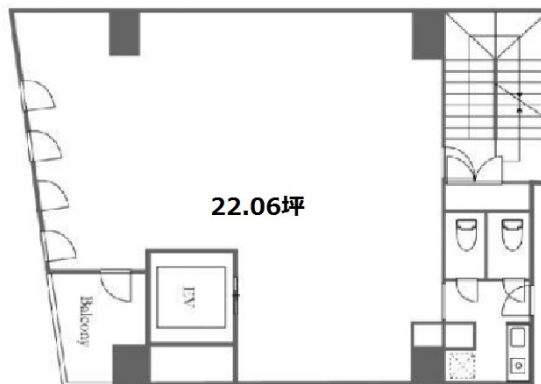

# SKI西新宿 9階22.06坪

東京都新宿区西新宿3-1-2

## 物件MAP

賃貸条件	
坪数	22.06坪
階数	9階
入居可能日	

ビル情報	
所在地	東京都新宿区西新宿3-1-2
最寄り駅	都営大江戸線 新宿駅 徒歩2分 JR山手線 新宿駅 徒歩6分
エリア	西新宿エリア
竣工	2019年6月
耐震	新耐震基準
階数	地上10階 地下1階
用途	事務所
構造	S造

設備情報	
エレベーター	1基
空調	個別空調
OAフロア	OAフロア
基準階天井高	2,800mm
光ファイバー	有り
トイレ	男女別・室外
セキュリティ	有り
駐車場	無し