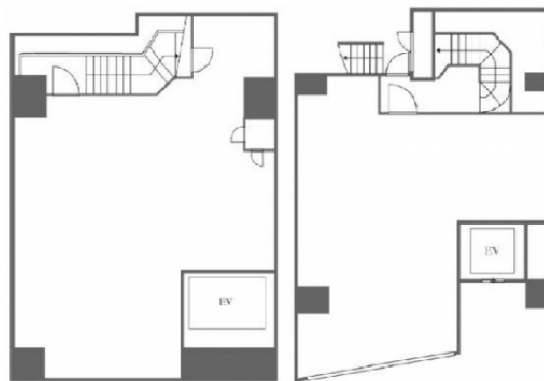

SKI西新宿 1階40.41坪

東京都新宿区西新宿3-1-2

40.41坪

物件MAP

賃貸条件	
月額賃料	1,373,940円 (税別)
坪数	40.41坪
坪単価	34,000円 (税別)
共益費	121,230円
礼金	1ヶ月
敷金 (保証金)	12ヶ月
階数	1階 (B1F-1F)
入居可能日	即日

ビル情報	
所在地	東京都新宿区西新宿3-1-2
最寄り駅	都営大江戸線 新宿駅 徒歩2分 JR山手線 新宿駅 徒歩6分
エリア	西新宿エリア
竣工	2019年6月
耐震	新耐震基準
階数	地上10階 地下1階
用途	事務所/店舗
構造	S造

設備情報	
エレベーター	1基
空調	個別空調
OAフロア	OAフロア
基準階天井高	2,800mm
光ファイバー	有り
トイレ	男女別・室外
セキュリティ	有り
駐車場	無し