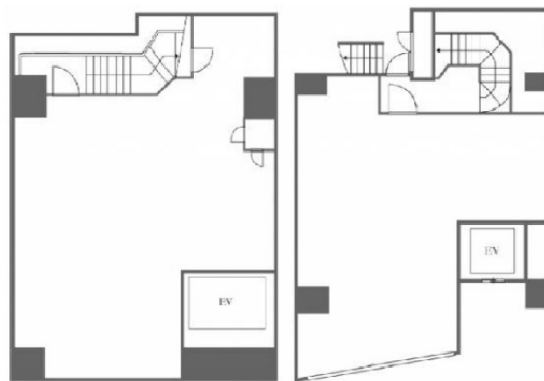

SKI西新宿 1階40.41坪

東京都新宿区西新宿3-1-2

40.41坪

物件MAP

賃貸条件	
月額賃料	1,373,940円 (税別)
坪数	40.41坪
坪単価	34,000円 (税別)
共益費	121,230円
礼金	1ヶ月
敷金 (保証金)	12ヶ月
階数	1階 (B1F-1F)
入居可能日	即日

ビル情報	
所在地	東京都新宿区西新宿3-1-2
最寄り駅	都営大江戸線 新宿駅 徒歩2分 JR山手線 新宿駅 徒歩6分
エリア	西新宿エリア
竣工	2019年6月
耐震	新耐震基準
階数	地上10階 地下1階
用途	事務所/店舗
構造	S造

設備情報	
エレベーター	1基
空調	個別空調
OAフロア	OAフロア
基準階天井高	2,800mm
光ファイバー	有り
トイレ	男女別・室外
セキュリティ	有り
駐車場	無し

事務所移転の簡単検索サイト

Quick Service

クイックサービス

SKI西新宿 1階40.41坪 東京都新宿区西新宿3-1-2

西新宿エリア (ビルID: 0048340) の賃貸オフィス

貸事務所・レンタルオフィス・オフィス移転ならQuickService