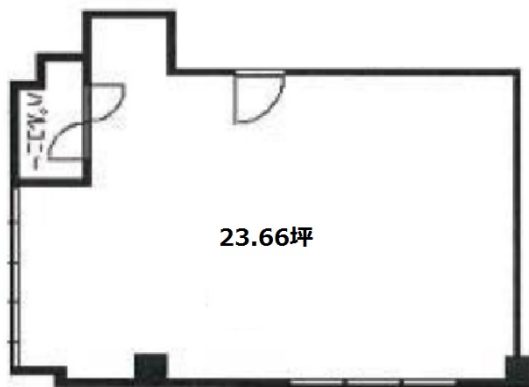

アカラビル 6階23.66坪

東京都江東区門前仲町2-5-11

物件MAP

賃貸条件	
坪数	23.66坪
階数	6階
入居可能日	
ビル情報	
所在地	東京都江東区門前仲町2-5-11
最寄り駅	東京メトロ東西線 門前仲町駅 徒歩1分 都営大江戸線 門前仲町駅 徒歩1分
エリア	門前仲町・木場・東陽町エリア
竣工	要確認
耐震	調査中
階数	地上6階
用途	事務所
構造	SRC造
設備情報	
エレベーター	1基
空調	個別空調
OAフロア	
基準階天井高	
光ファイバー	調査中
トイレ	男女共用・室外
セキュリティ	調査中
駐車場	

事務所移転の簡単検索サイト

Quick Service

クイックサービス

アカラビル 6階23.66坪 東京都江東区門前仲町2-5-11

門前仲町・木場・東陽町エリア (ビルID: 0048314) の賃貸オフィス

貸事務所・レンタルオフィス・オフィス移転なら**QuickService**

物件詳細はこちらから

 **0120-55-2620**