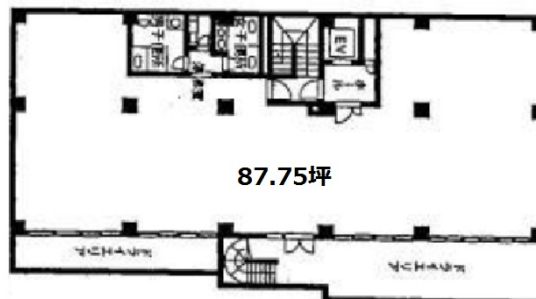

中島ビル 地下1階87.75坪

東京都新宿区新宿5-11-22

物件MAP

賃貸条件	
月額賃料	1,050,000円 (税別)
坪数	87.75坪
坪単価	11,966円 (税別)
共益費	賃料に含む
礼金	1ヶ月
敷金 (保証金)	6ヶ月
階数	B1階
入居可能日	即日

ビル情報	
所在地	東京都新宿区新宿5-11-22
最寄り駅	東京メトロ丸ノ内線 新宿三丁目駅 徒歩4分 都営大江戸線 東新宿駅 徒歩6分 東京メトロ丸ノ内線 新宿御苑前駅 徒歩8分 JR中央本線 新宿駅 徒歩12分
エリア	新宿・新宿御苑エリア
竣工	1988年1月
耐震	新耐震基準
階数	地上5階 地下1階
用途	事務所/店舗
構造	RC造

設備情報	
エレベーター	1基
空調	個別空調
OAフロア	OAフロア
基準階天井高	
光ファイバー	
トイレ	男女別・室内
セキュリティ	有り
駐車場	