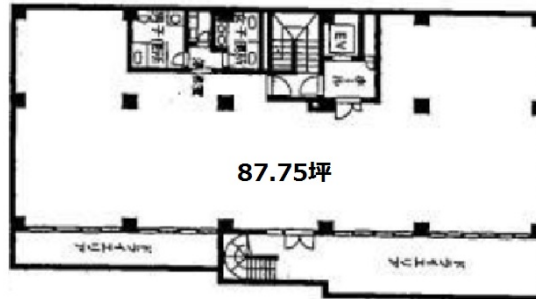

中島ビル 地下1階87.75坪

東京都新宿区新宿5-11-22

物件MAP

賃貸条件	
月額賃料	1,050,000円 (税別)
坪数	87.75坪
坪単価	11,966円 (税別)
共益費	賃料に含む
礼金	1ヶ月
敷金 (保証金)	6ヶ月
階数	B1階
入居可能日	即日

ビル情報	
所在地	東京都新宿区新宿5-11-22
最寄り駅	東京メトロ丸ノ内線 新宿三丁目駅 徒歩4分 都営大江戸線 東新宿駅 徒歩6分 東京メトロ丸ノ内線 新宿御苑前駅 徒歩8分 JR中央本線 新宿駅 徒歩12分
エリア	新宿・新宿御苑エリア
竣工	1988年1月
耐震	新耐震基準
階数	地上5階 地下1階
用途	事務所/店舗
構造	RC造

設備情報	
エレベーター	1基
空調	個別空調
OAフロア	OAフロア
基準階天井高	
光ファイバー	
トイレ	男女別・室内
セキュリティ	有り
駐車場	

事務所移転の簡単検索サイト

Quick Service

クイックサービス

中島ビル 地下1階87.75坪 東京都新宿区新宿5-11-22

新宿・新宿御苑エリア (ビルID: 0048306) の賃貸オフィス

貸事務所・レンタルオフィス・オフィス移転ならQuickService