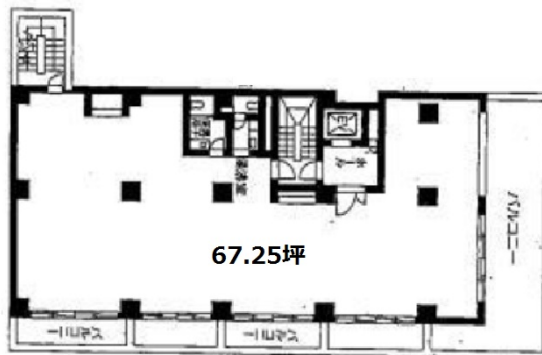

中島ビル 5階67.25坪

東京都新宿区新宿5-11-22

物件MAP

| 賃貸条件 | |
|--------|--|
| 坪数 | 67.25坪 |
| 階数 | 5階 |
| 入居可能日 | |
| ビル情報 | |
| 所在地 | 東京都新宿区新宿5-11-22 |
| 最寄り駅 | 東京メトロ丸ノ内線 新宿三丁目駅 徒歩4分 都営大江戸線 東新宿駅 徒歩6分 東京メトロ丸ノ内線 新宿御苑前駅 徒歩8分 JR中央本線 新宿駅 徒歩12分 |
| エリア | 新宿・新宿御苑エリア |
| 竣工 | 1988年1月 |
| 耐震 | 新耐震基準 |
| 階数 | 地上5階 地下1階 |
| 用途 | 事務所/店舗 |
| 構造 | RC造 |
| 設備情報 | |
| エレベーター | 1基 |
| 空調 | 個別空調 |
| OAフロア | OAフロア |
| 基準階天井高 | |
| 光ファイバー | |
| トイレ | 男女別・室内 |
| セキュリティ | 有り |
| 駐車場 | |