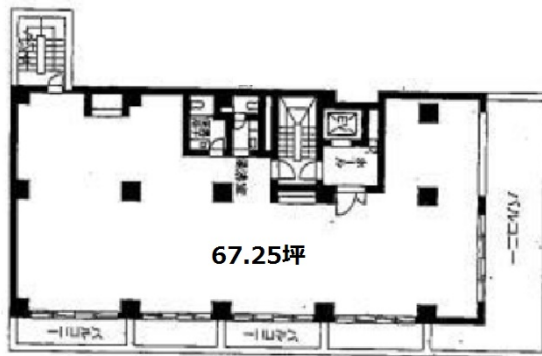

中島ビル 5階67.25坪

東京都新宿区新宿5-11-22

物件MAP

賃貸条件	
坪数	67.25坪
階数	5階
入居可能日	
ビル情報	
所在地	東京都新宿区新宿5-11-22
最寄り駅	東京メトロ丸ノ内線 新宿三丁目駅 徒歩4分 都営大江戸線 東新宿駅 徒歩6分 東京メトロ丸ノ内線 新宿御苑前駅 徒歩8分 JR中央本線 新宿駅 徒歩12分
エリア	新宿・新宿御苑エリア
竣工	1988年1月
耐震	新耐震基準
階数	地上5階 地下1階
用途	事務所/店舗
構造	RC造
設備情報	
エレベーター	1基
空調	個別空調
OAフロア	OAフロア
基準階天井高	
光ファイバー	
トイレ	男女別・室内
セキュリティ	有り
駐車場	

事務所移転の簡単検索サイト

Quick Service

クイックサービス

中島ビル 5階67.25坪 東京都新宿区新宿5-11-22

新宿・新宿御苑エリア (ビルID: 0048306) の賃貸オフィス

貸事務所・レンタルオフィス・オフィス移転ならQuickService

物件詳細はこちらから

0120-55-2620