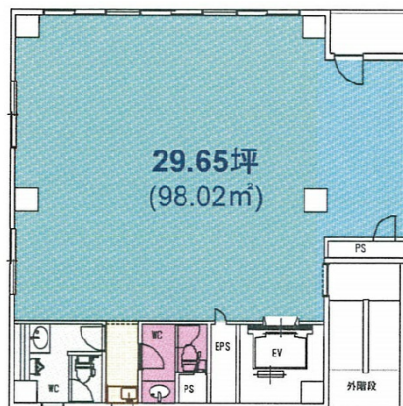

TOWAイマス亀戸ビル 4階29.65坪

東京都江東区亀戸2-44-5

物件MAP

賃貸条件	
坪数	29.65坪
階数	4階
入居可能日	
ビル情報	
所在地	東京都江東区亀戸2-44-5
最寄り駅	JR中央・総武線 亀戸駅 徒歩7分
エリア	亀戸エリア
竣工	1999年4月
耐震	新耐震基準
階数	地上8階
用途	事務所
構造	SRC造
設備情報	
エレベーター	1基
空調	個別空調
OAフロア	
基準階天井高	
光ファイバー	有り
トイレ	男女別・室外
セキュリティ	有り
駐車場	無し