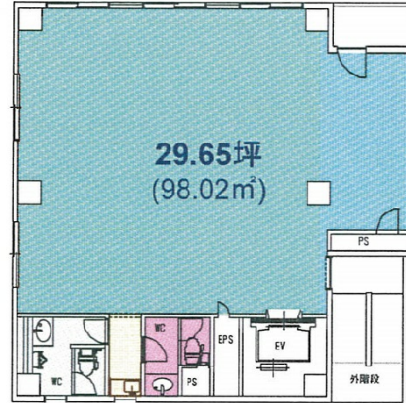

# TOWAイマス亀戸ビル 6階29.65坪

東京都江東区亀戸2-44-5

## 物件MAP

賃貸条件	
坪数	29.65坪
階数	6階
入居可能日	
ビル情報	
所在地	東京都江東区亀戸2-44-5
最寄り駅	JR中央・総武線 亀戸駅 徒歩7分
エリア	亀戸エリア
竣工	1999年4月
耐震	新耐震基準
階数	地上8階
用途	事務所
構造	SRC造
設備情報	
エレベーター	1基
空調	個別空調
OAフロア	
基準階天井高	
光ファイバー	有り
トイレ	男女別・室外
セキュリティ	有り
駐車場	無し