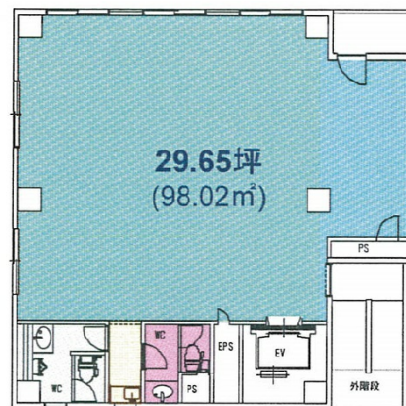

TOWAイマス亀戸ビル 6階29.65坪

東京都江東区亀戸2-44-5

物件MAP

| 賃貸条件 | |
|--------|-------------------|
| 坪数 | 29.65坪 |
| 階数 | 6階 |
| 入居可能日 | |
| ビル情報 | |
| 所在地 | 東京都江東区亀戸2-44-5 |
| 最寄り駅 | JR中央・総武線 亀戸駅 徒歩7分 |
| エリア | 亀戸エリア |
| 竣工 | 1999年4月 |
| 耐震 | 新耐震基準 |
| 階数 | 地上8階 |
| 用途 | 事務所 |
| 構造 | SRC造 |
| 設備情報 | |
| エレベーター | 1基 |
| 空調 | 個別空調 |
| OAフロア | |
| 基準階天井高 | |
| 光ファイバー | 有り |
| トイレ | 男女別・室外 |
| セキュリティ | 有り |
| 駐車場 | 無し |