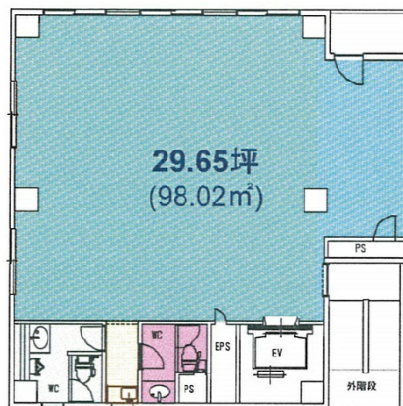

TOWAイマス亀戸ビル 3階29.65坪

東京都江東区亀戸2-44-5

物件MAP

賃貸条件	
坪数	29.65坪
階数	3階
入居可能日	
ビル情報	
所在地	東京都江東区亀戸2-44-5
最寄り駅	JR中央・総武線 亀戸駅 徒歩7分
エリア	亀戸エリア
竣工	1999年4月
耐震	新耐震基準
階数	地上8階
用途	事務所
構造	SRC造
設備情報	
エレベーター	1基
空調	個別空調
OAフロア	
基準階天井高	
光ファイバー	有り
トイレ	男女別・室外
セキュリティ	有り
駐車場	無し