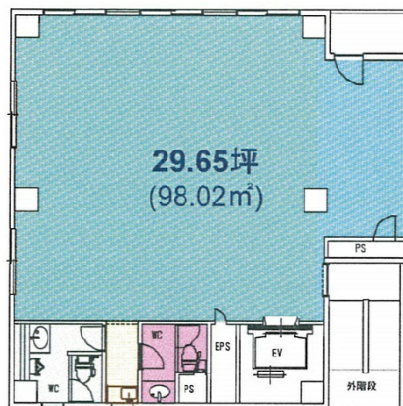

# TOWAイマス亀戸ビル 3階29.65坪

東京都江東区亀戸2-44-5

## 物件MAP

賃貸条件	
坪数	29.65坪
階数	3階
入居可能日	
ビル情報	
所在地	東京都江東区亀戸2-44-5
最寄り駅	JR中央・総武線 亀戸駅 徒歩7分
エリア	亀戸エリア
竣工	1999年4月
耐震	新耐震基準
階数	地上8階
用途	事務所
構造	SRC造
設備情報	
エレベーター	1基
空調	個別空調
OAフロア	
基準階天井高	
光ファイバー	有り
トイレ	男女別・室外
セキュリティ	有り
駐車場	無し