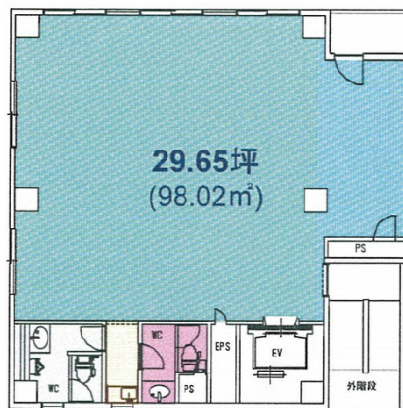

TOWAイマス亀戸ビル 5階29.65坪

東京都江東区亀戸2-44-5

物件MAP

賃貸条件	
坪数	29.65坪
階数	5階
入居可能日	
ビル情報	
所在地	東京都江東区亀戸2-44-5
最寄り駅	JR中央・総武線 亀戸駅 徒歩7分
エリア	亀戸エリア
竣工	1999年4月
耐震	新耐震基準
階数	地上8階
用途	事務所
構造	SRC造
設備情報	
エレベーター	1基
空調	個別空調
OAフロア	
基準階天井高	
光ファイバー	有り
トイレ	男女別・室外
セキュリティ	有り
駐車場	無し