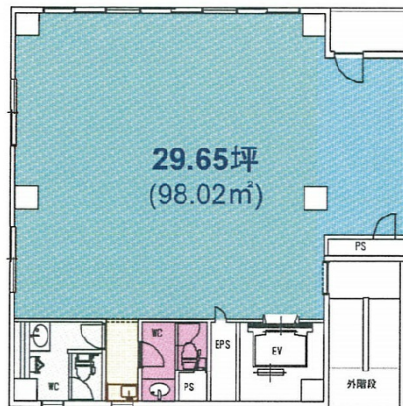

TOWAイマス亀戸ビル 5階29.65坪

東京都江東区亀戸2-44-5

物件MAP

賃貸条件	
坪数	29.65坪
階数	5階
入居可能日	
ビル情報	
所在地	東京都江東区亀戸2-44-5
最寄り駅	JR中央・総武線 亀戸駅 徒歩7分
エリア	亀戸エリア
竣工	1999年4月
耐震	新耐震基準
階数	地上8階
用途	事務所
構造	SRC造
設備情報	
エレベーター	1基
空調	個別空調
OAフロア	
基準階天井高	
光ファイバー	有り
トイレ	男女別・室外
セキュリティ	有り
駐車場	無し