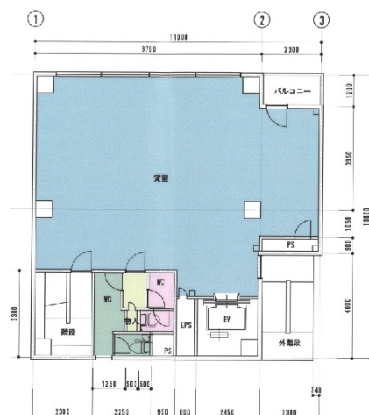

# TOWAイマス亀戸ビル 2階27.34坪

東京都江東区亀戸2-44-5

27.34坪

## 物件MAP

賃貸条件	
坪数	27.34坪
階数	2階
入居可能日	

ビル情報	
所在地	東京都江東区亀戸2-44-5
最寄り駅	JR中央・総武線 亀戸駅 徒歩7分
エリア	亀戸エリア
竣工	1999年4月
耐震	新耐震基準
階数	地上8階
用途	事務所
構造	SRC造

設備情報	
エレベーター	1基
空調	個別空調
OAフロア	
基準階天井高	
光ファイバー	有り
トイレ	男女別・室外
セキュリティ	有り
駐車場	無し