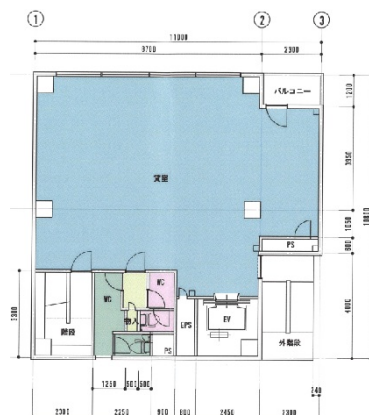

TOWAイマス亀戸ビル 2階27.34坪

東京都江東区亀戸2-44-5

27.34坪

物件MAP

賃貸条件	
坪数	27.34坪
階数	2階
入居可能日	

ビル情報	
所在地	東京都江東区亀戸2-44-5
最寄り駅	JR中央・総武線 亀戸駅 徒歩7分
エリア	亀戸エリア
竣工	1999年4月
耐震	新耐震基準
階数	地上8階
用途	事務所
構造	SRC造

設備情報	
エレベーター	1基
空調	個別空調
OAフロア	
基準階天井高	
光ファイバー	有り
トイレ	男女別・室外
セキュリティ	有り
駐車場	無し