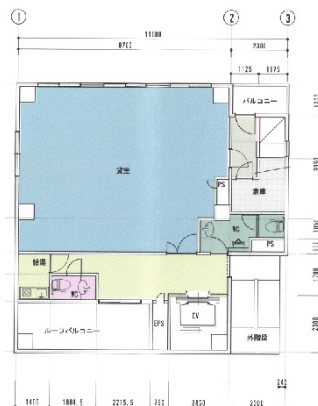

TOWAイマス亀戸ビル 7階24.65坪

東京都江東区亀戸2-44-5

24.65坪

物件MAP

| 賃貸条件 | |
|-------|--------|
| 坪数 | 24.65坪 |
| 階数 | 7階 |
| 入居可能日 | |

| ビル情報 | |
|------|-------------------|
| 所在地 | 東京都江東区亀戸2-44-5 |
| 最寄り駅 | JR中央・総武線 亀戸駅 徒歩7分 |
| エリア | 亀戸エリア |
| 竣工 | 1999年4月 |
| 耐震 | 新耐震基準 |
| 階数 | 地上8階 |
| 用途 | 事務所 |
| 構造 | SRC造 |

| 設備情報 | |
|--------|--------|
| エレベーター | 1基 |
| 空調 | 個別空調 |
| OAフロア | |
| 基準階天井高 | |
| 光ファイバー | 有り |
| トイレ | 男女別・室外 |
| セキュリティ | 有り |
| 駐車場 | 無し |