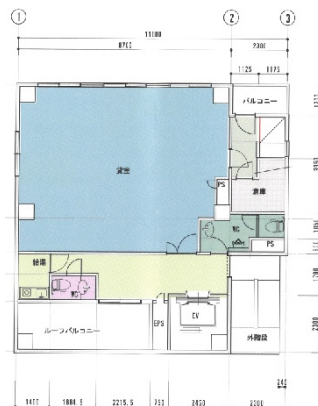

TOWAイマス亀戸ビル 7階24.65坪

東京都江東区亀戸2-44-5

24.65坪

物件MAP

| 賃貸条件 | |
|--------|-------------------|
| 坪数 | 24.65坪 |
| 階数 | 7階 |
| 入居可能日 | |
| ビル情報 | |
| 所在地 | 東京都江東区亀戸2-44-5 |
| 最寄り駅 | JR中央・総武線 亀戸駅 徒歩7分 |
| エリア | 亀戸エリア |
| 竣工 | 1999年4月 |
| 耐震 | 新耐震基準 |
| 階数 | 地上8階 |
| 用途 | 事務所 |
| 構造 | SRC造 |
| 設備情報 | |
| エレベーター | 1基 |
| 空調 | 個別空調 |
| OAフロア | |
| 基準階天井高 | |
| 光ファイバー | 有り |
| トイレ | 男女別・室外 |
| セキュリティ | 有り |
| 駐車場 | 無し |