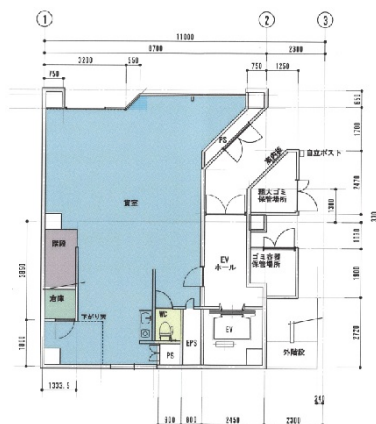

TOWAイマス亀戸ビル 1階19.12坪

東京都江東区亀戸2-44-5

19.12坪

物件MAP

賃貸条件	
坪数	19.12坪
階数	1階
入居可能日	
ビル情報	
所在地	東京都江東区亀戸2-44-5
最寄り駅	JR中央・総武線 亀戸駅 徒歩7分
エリア	亀戸エリア
竣工	1999年4月
耐震	新耐震基準
階数	地上8階
用途	事務所
構造	SRC造
設備情報	
エレベーター	1基
空調	個別空調
OAフロア	
基準階天井高	
光ファイバー	有り
トイレ	男女別・室外
セキュリティ	有り
駐車場	無し