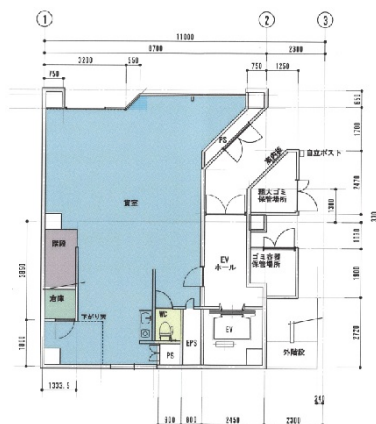

TOWAイマス亀戸ビル 1階19.12坪

東京都江東区亀戸2-44-5

19.12坪

物件MAP

賃貸条件	
坪数	19.12坪
階数	1階
入居可能日	

ビル情報	
所在地	東京都江東区亀戸2-44-5
最寄り駅	JR中央・総武線 亀戸駅 徒歩7分
エリア	亀戸エリア
竣工	1999年4月
耐震	新耐震基準
階数	地上8階
用途	事務所
構造	SRC造

設備情報	
エレベーター	1基
空調	個別空調
OAフロア	
基準階天井高	
光ファイバー	有り
トイレ	男女別・室外
セキュリティ	有り
駐車場	無し

事務所移転の簡単検索サイト

TOWAイマス亀戸ビル 1階19.12坪 東京都江東区亀戸2-44-5

亀戸エリア (ビルID: 0048305) の賃貸オフィス

貸事務所・レンタルオフィス・オフィス移転なら**QuickService**

物件詳細はこちらから

 **0120-55-2620**

【受付時間】平日9:30~18:30