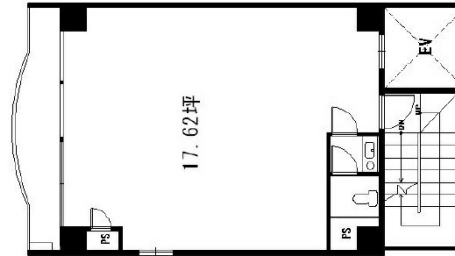

TKビル 6階17.61坪

大阪府大阪市西区北堀江1-1-26

物件MAP

賃貸条件	
坪数	17.61坪
階数	6階
入居可能日	
ビル情報	
所在地	大阪府大阪市西区北堀江1-1-26
最寄り駅	大阪メトロ四つ橋線 四ツ橋駅 徒歩1分
エリア	四ツ橋エリア
竣工	1989年
耐震	新耐震基準
階数	地上9階
用途	事務所
構造	S造
設備情報	
エレベーター	1基
空調	個別空調
OAフロア	
基準階天井高	
光ファイバー	
トイレ	男女共用・室内
セキュリティ	有り
駐車場	無し

事務所移転の簡単検索サイト

TKビル 6階17.61坪 大阪府大阪市西区北堀江1-1-26

四ツ橋エリア (ビルID: 0048273) の賃貸オフィス

クイックサービス

貸事務所・レンタルオフィス・オフィス移転なら**QuickService**

物件詳細はこちらから

 **0120-55-2620**

【受付時間】平日9:30~18:30