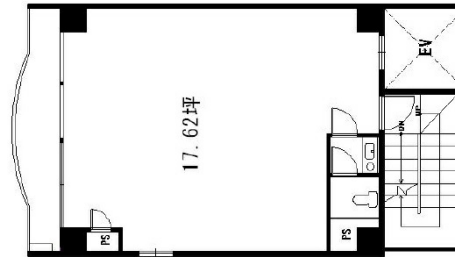

TKビル 5階17.61坪

大阪府大阪市西区北堀江1-1-26

物件MAP

賃貸条件	
坪数	17.61坪
階数	5階
入居可能日	

ビル情報	
所在地	大阪府大阪市西区北堀江1-1-26
最寄り駅	大阪メトロ四つ橋線 四ツ橋駅 徒歩1分
エリア	四ツ橋エリア
竣工	1989年
耐震	新耐震基準
階数	地上9階
用途	事務所
構造	S造

設備情報	
エレベーター	1基
空調	個別空調
OAフロア	
基準階天井高	
光ファイバー	
トイレ	男女共用・室内
セキュリティ	有り
駐車場	無し